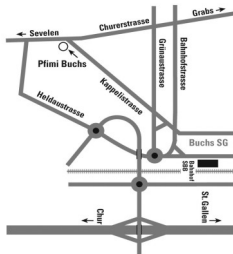

Wo

Herzlich willkommen sind alle Kinder ab Kindergarten.

Wir treffen uns jeweils um 14.00 Uhr vor der Pfimi. Von dort gehen wir in den Wald und sind um 17.00 Uhr wieder zurück.

Hauptleiterin:
Monika Härtsch
081 710 58 60